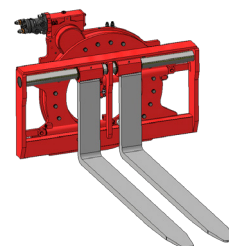

30I PPT Tête Rotative à 360° avec Positionneur de Fourches à guidage Pin-Type Intégré

Fonctions hydrauliques: 2 | Pression max d'utilisation: 175 Bar

Caractéristiques:

- Rotation continue à 360° dans les deux sens. • Adapte aux charges de différentes dimensions. • Nécessaire l'utilisation de fourches avec accrochages inférieurs renforcés.

Équipements Spéciaux:

- Largeurs et/ou courses spéciaux. • Fourches. • Dosseret de charge. • Versions spéciaux pour le secteur agricole, industrie de la pêche et Ambiance fonderie.

Article	Capacité de L'accessoire	CDG Charge	ISO	Largeur	Hauteur	Pour Tablier D'origine Min	Centre de Rotation	Ouverture		Dimension Fourches	Couple Max	Déport	Centre de Gravité	Poids
								C Min (mm)	C Max (mm)					
N°	P (kg)	CC (mm)	2328	A (mm)	E (mm)	B (mm)	X (mm)	C Min (mm)	C Max (mm)	DxGxL (mm)	Nm P	S (mm)	CG (mm)	Q (kg)
23EC42A3003	1600	500	2a	1000	314	580	141	360	930	100x40x1200	6700	224	246	360
23EE82A3001	2200	500	2a	1100	314	580	141	360	1030	100x40x1200	6700	224	244	375
23EHS3A3007	3000	500	3a	1150	335,5	750	185	400	1080	120x45x1200	7400	232	223	500
23EHS3A3008	3400	500	3a	1270	335,5	750	185	400	1200	120x45x1200	12300	232	220	506
23EK63A3009	4200	500	3a	1350	335,5	750	185	400	1280	150x50x1200	12300	237	251	550
23EL83A3008	4800	500	3a	1660	335,5	750	185	400	1590	150x50x1200	12300	237	247	567
23ELM3A3002	5000	600	3a	1350	305,5	920	185	550	1260	150x60x1200	13000	289	238	920
23ELM4A3005	5000	600	4a	1600	305,5	1060	262	550	1510	150x60x1200	13000	285	226	971
23END4A3004	5500	600	4a	1800	305,5	1060	262	550	1710	150x60x1200	14100	285	210	1100
23EQ54A3004	7000	600	4a	2000	287	1050	262	550	1910	150x60x1200	16200	316	240	1170
23ER04A3002	8000	600	4a	2000	287	1050	262	550	1910	200x60x1200	24200	316	260	1250

Suppléments sur demande

SLI - Déplacement Latéral Intégré à Valve (nécessite une fonction hydraulique supplémentaire)

Débit d'Huile		
ISO	(L/min)	
	↔	↻
2	25	35
3	25	35
4	30	35

↔ Ouverture
↔ Fermeture
↻ Rotation