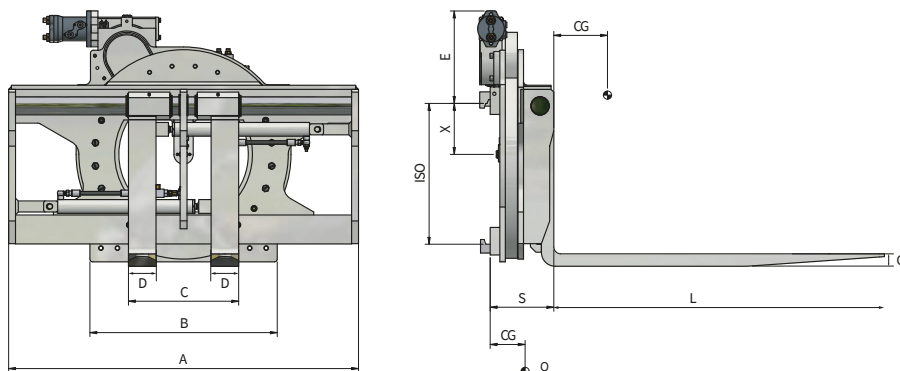

30I PPT Tête Rotative à 360° avec Positionneur de Fourches à guidage Pin-Type Intégré

Fonctions hydrauliques: 2 | Pression max d'utilisation: 175 Bar

Caractéristiques:

- Rotation continue à 360° dans les deux sens. • Adapte aux charges de différentes dimensions. • Nécessaire l'utilisation de fourches avec accrochages inférieurs renforcés.

Équipements Spéciaux:

- Largeurs et/ou courses spéciaux. • Fourches. • Dosseret de charge. • Versions spéciaux pour le secteur agricole, industrie de la pêche et Ambiance fonderie.

Article	Capacité de L'accessoire	CDG Charge	ISO	Largeur	Hauteur	Pour Tablier D'origine Min	Centre de Rotation	Ouverture		Dimension Fourches	Couple Max	Déport	Centre de Gravité	Poids
								C Min (mm)	C Max (mm)					
N°	P (kg)	CC (mm)	2328	A (mm)	E (mm)	B (mm)	X (mm)	C Min (mm)	C Max (mm)	DxGxL (mm)	Nm P	S (mm)	CG (mm)	Q (kg)
23EC42A3003	1600	500	2a	1000	314	580	141	360	930	100x40x1200	6700	224	246	360
23EE82A3001	2200	500	2a	1100	314	580	141	360	1030	100x40x1200	6700	224	244	375
23EHS3A3007	3000	500	3a	1150	335,5	750	185	400	1080	120x45x1200	7400	232	223	500
23EHS3A3008	3400	500	3a	1270	335,5	750	185	400	1200	120x45x1200	12300	232	220	506
23EK63A3009	4200	500	3a	1350	335,5	750	185	400	1280	150x50x1200	12300	237	251	550
23EL83A3008	4800	500	3a	1660	335,5	750	185	400	1590	150x50x1200	12300	237	247	567
23ELM3A3002	5000	600	3a	1350	305,5	920	185	550	1260	150x60x1200	13000	289	238	920
23ELM4A3005	5000	600	4a	1600	305,5	1060	262	550	1510	150x60x1200	13000	285	226	971
23END4A3004	5500	600	4a	1800	305,5	1060	262	550	1710	150x60x1200	14100	285	210	1100
23EQ54A3004	7000	600	4a	2000	287	1050	262	550	1910	150x60x1200	16200	316	240	1170
23ER04A3002	8000	600	4a	2000	287	1050	262	550	1910	200x60x1200	24200	316	260	1250

Suppléments sur demande

SLI - Déplacement Latéral Intégré à Valve (nécessite une fonction hydraulique supplémentaire)

Débit d'Huile		
ISO	(L/min)	
	↔	↻
2	25	35
3	25	35
4	30	35

↔ Ouverture
↔ Fermeture
↻ Rotation