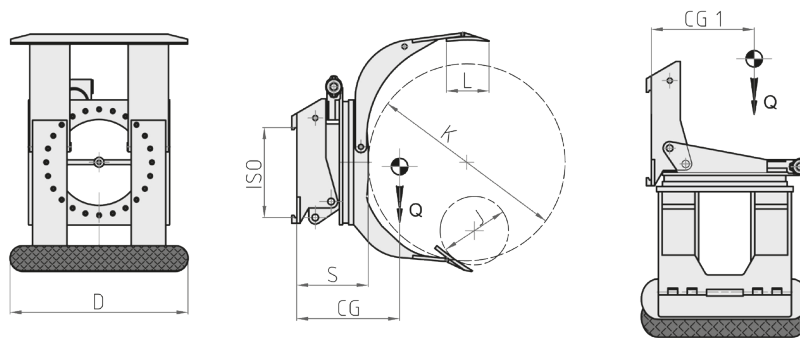

342 SF Pince Rotative à 360° à Bobines avec basculement frontal de 90° et 1 bras court fixe

FONCTIONS HYDRAULIQUES: 3 | PRESSION MAXI D'UTILISATION: 175 Bar

Caractéristiques:

- Serrage et rotation d'une ou plusieurs bobines superposées du même diamètre.
- Bras court fixe et bras long entier.
- Rotation à 360° ou 180° avec un bloc mécanique.
- Basculement frontal de 90° pour la prise de bobines couchées perpendiculairement à l'axe du Chariot élévateur.

Équipements Spéciaux:

- Capacités/ouvertures sur mesure.
- Patins de contact sur mesure.
- Pincas à bras parallèles (sans ou avec rotation) avec dimension réduite, destinées aux opérations de charge/décharge des containers.

| ART. N° | P (Kg) | ISO 2328 | J (mm) | K (mm) | DxL (mm) | S (mm) | CG (mm) | CG1 (mm) | Q (Kg) |
|---------------|--------|----------|--------|--------|----------|--------|---------|----------|--------|
| 21J002G2C0001 | 900 | II | 350 | 1100 | 700x200 | 295 | 265 | 390 | 640 |
| 21J002G2C0002 | 900 | II | 350 | 1400 | 700x200 | 295 | 270 | 410 | 690 |
| 21J002Q2C0001 | 1300 | II | 400 | 1150 | 750x250 | 295 | 285 | 430 | 705 |
| 21J002Q2C0002 | 1300 | II | 400 | 1300 | 750x250 | 295 | 290 | 440 | 740 |
| 21J00342C0001 | 2000 | II | 400 | 1300 | 850x250 | 310 | 300 | 470 | 820 |
| 21J00343C0001 | 2000 | III | 400 | 1300 | 850x250 | 335 | 300 | 470 | 1020 |
| 21J00343C0002 | 2000 | III | 400 | 1600 | 850x250 | 335 | 305 | 490 | 1090 |
| 21J003G3C0001 | 2600 | III | 550 | 1300 | 900x250 | 370 | 310 | 500 | 1195 |
| 21J003G3C0002 | 2600 | III | 750 | 1600 | 900x250 | 370 | 320 | 530 | 1260 |
| 21J003Q3C0001 | 3000 | III | 400 | 1300 | 1015x300 | 380 | 325 | 525 | 1510 |
| 21J003W4C0001 | 3600 | IV | 750 | 1800 | 1050x300 | 420 | 330 | 575 | 1840 |