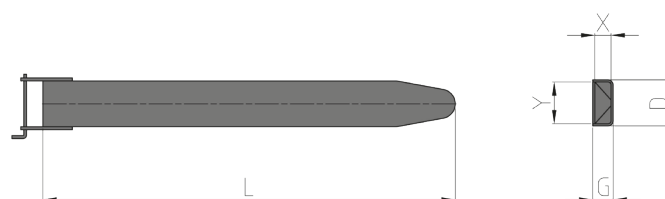

### NOTA

Disponibile para todos los anclajes ISO (A o B). A pedido Horquillas especiales o con anclaje para eje, de cualquiera dimensión y longitud y adecuadas para cada tipo de Carretilla Elevadora.

### NOTA

Disponibile para todos los anclajes ISO en cualquier dimensión y longitud (la longitud de las horquillas tiene que medir como mínimo el 60% de la longitud de las alargaderas). Adecuadas para cada tipo de Carretilla Elevadora.